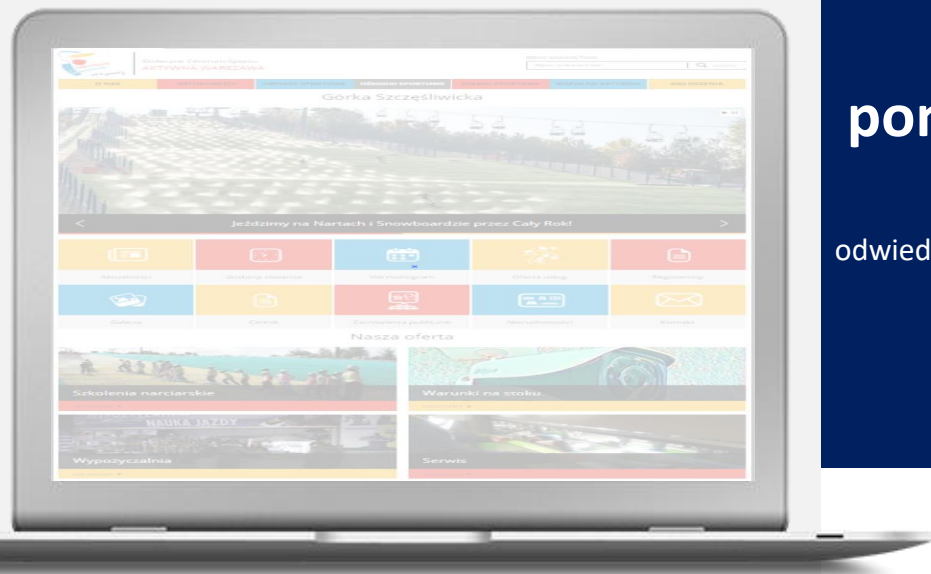

ONLINE

Górka Szczęśliwicka

Nasza oferta

STRONA WWW

prawie 4 tysiące

kliknięć w baner na stronie głównej w okresie ekspozycji

kilkanaście

możliwości reklamowych

ponad 100 tysięcy
odwiedzin miesięcznie

ponad 70% ruchu
z wyszukiwarki google

STRONA WWW

ARTYKUŁ W AKTUALNOŚCIACH OŚRODKA

WPIS I ZDJĘCIA + PRZEKIEROWANIE DO TWOJEJ STRONY

Technologia: plik txt, zdjęcia minimum 72 dpi.