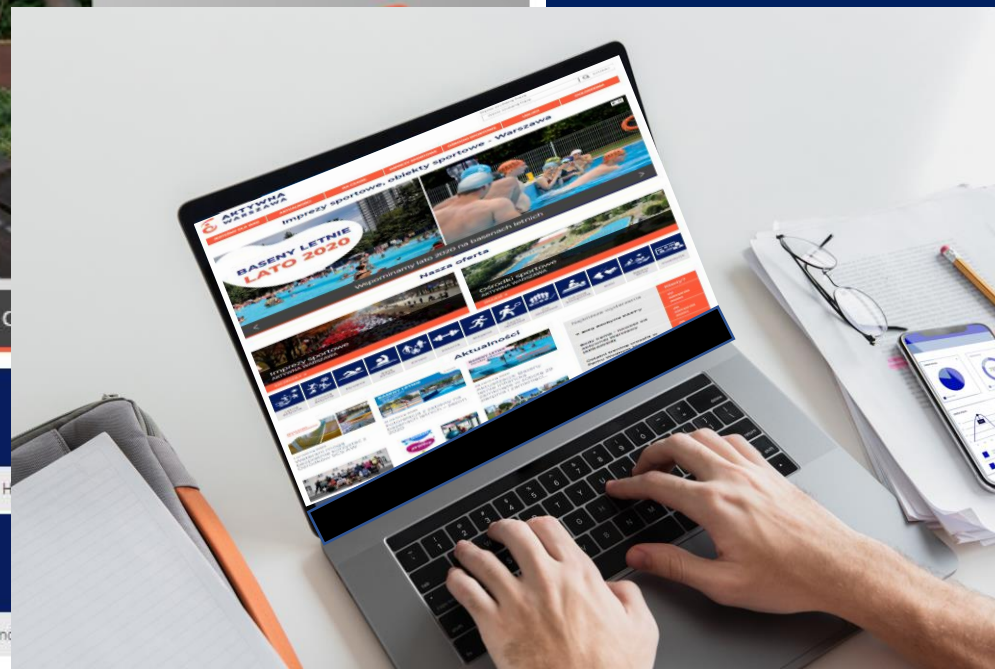

Górka Szczęśliwicka