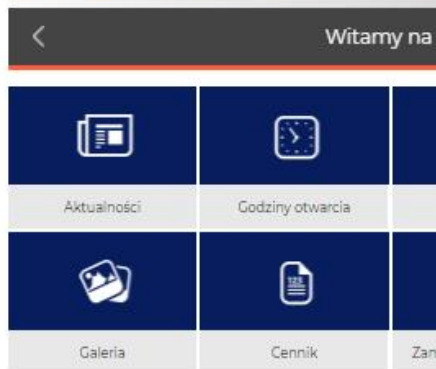

Górka Szczęśliwicka