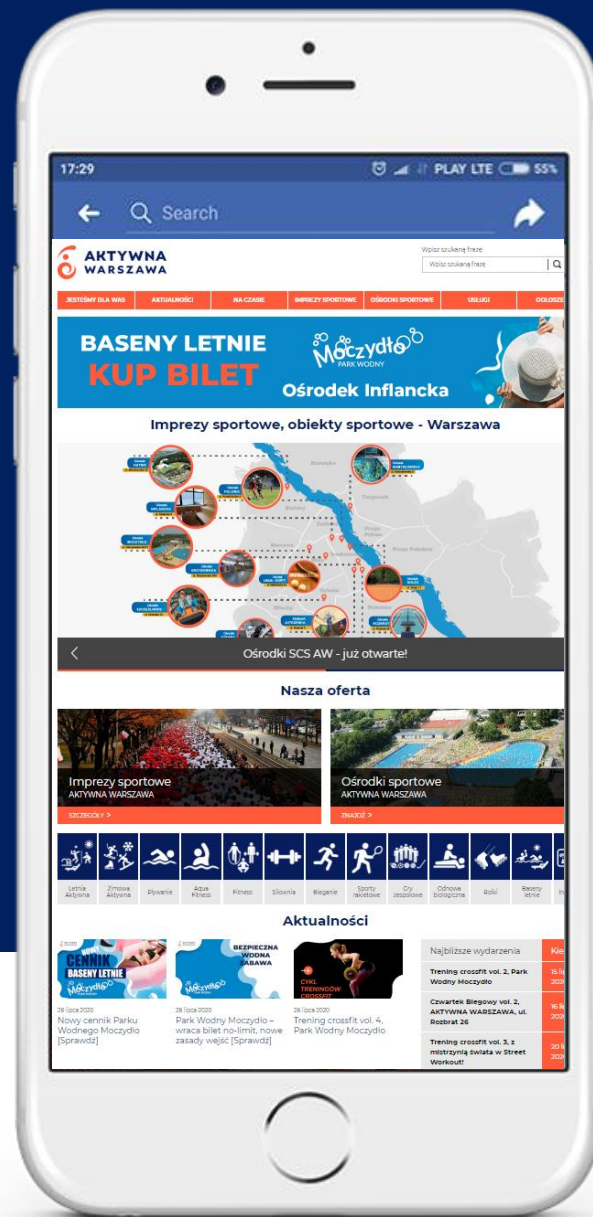

SOCIAL MEDIA

PUBLIKACJA GOTOWEGO MATERIAŁU NA FACEBOOKU WPIS

Do 500 znaków + zdjęcie / grafika.

Technologia: plik txt, zdjęcia minimum 72 dpi.

Dla kogo: najemcy Ośrodka Szczęśliwice, klienci zewnętrzni.

Uwagi: termin nadesłania pliku - 5 dni przed planowaną datą emisji.

Wymiary zdjęcia / grafiki: 1920 x 1080 px.

Okres promocji: 1 wpis/post.

Posty